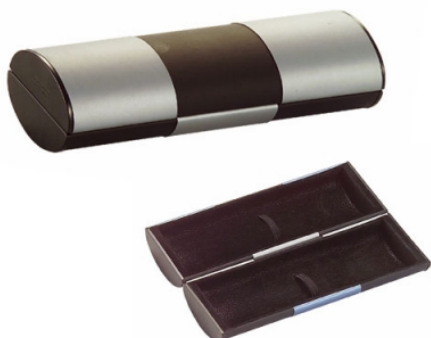

Contactez-nous

France: 0 892 700 531

Belgique: 08 00 71608

Suisse: 0 842 300 300

Luxembourg: 26 502 482

BOITE CADEAU MEDIUM MAGIC

Fantastique boîte cadeau médium pour montre, lunettes, couteaux, sommeliers, deux stylos, etc.

Les deux parties peuvent tourner à 360° l'une sur l'autre tout en changeant de couleur. C'est tout simplement magique !

C'est un très beau coffret pour vos cadeaux d'affaire, dont le côté ludique apportera une valeur supplémentaire au présent que vous ferez à vos collaborateurs ou partenaires commerciaux et financiers.

Dimensions: 16,20 x 5,60 x 4.00 cm

Poids: 86 g

REF: LET20187

Quantité	Prix unitaire
400	2,34 € HT
800	2,27 € HT
1 500	2,20 € HT

Nos prix s'entendent HORS MARQUAGE, frais de port, frais techniques, Ecotaxe.

Tarifs dégressifs selon les quantités.

<http://www.promopen.fr/boite-cadeau-medium-magic-p11201.html>